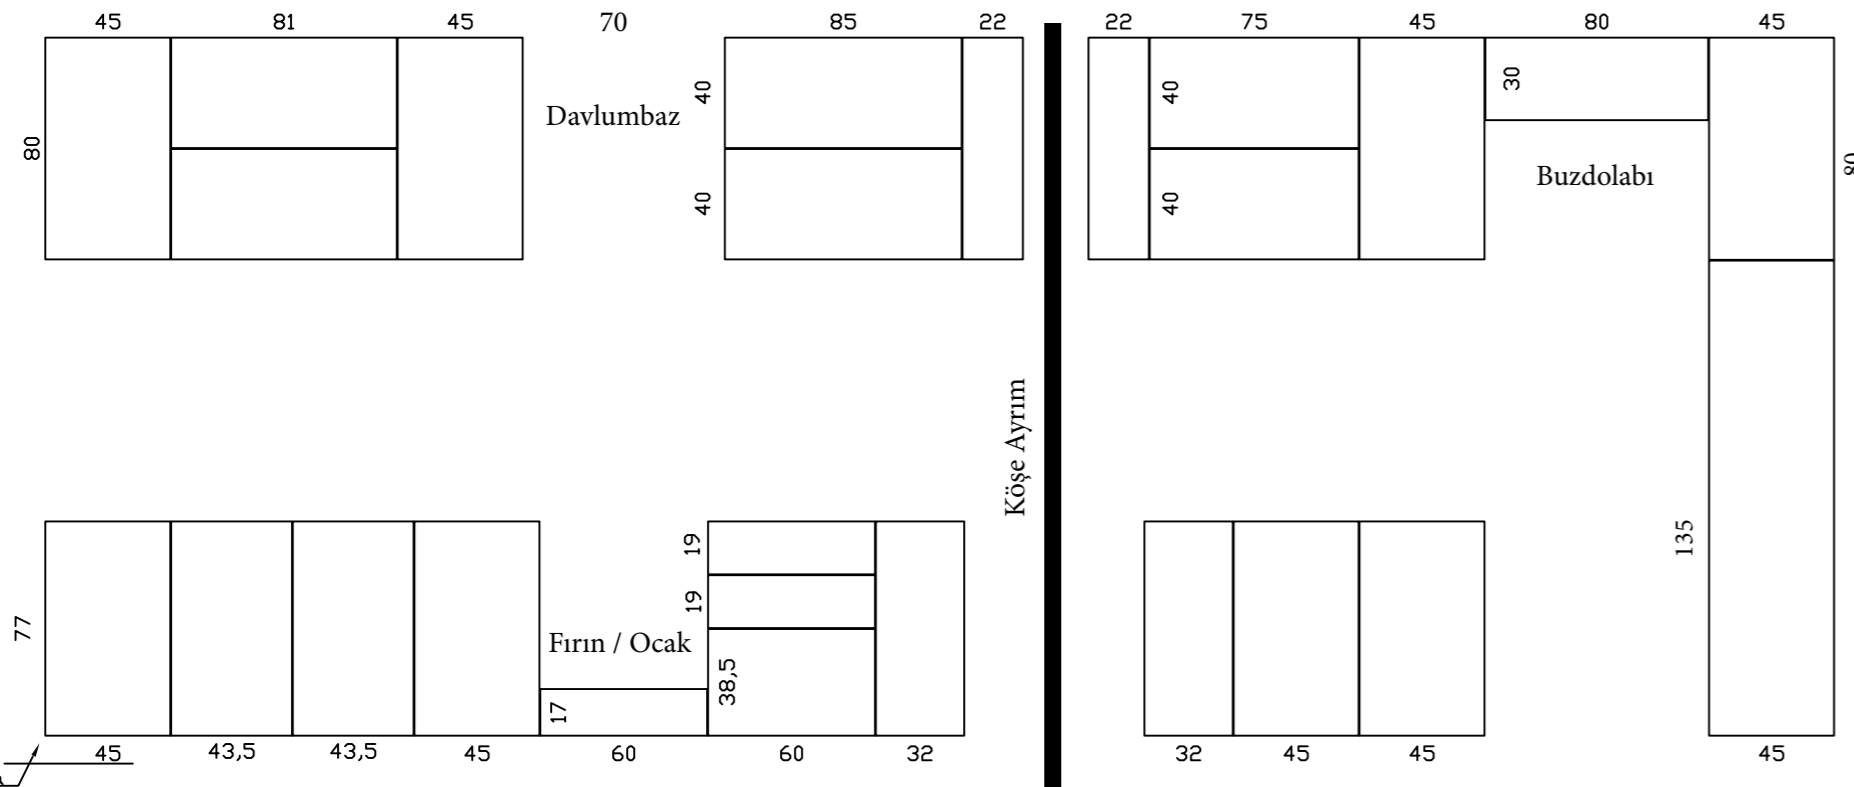

A**B****C**

ÖLÇÜLERİN HAZIRLANMASI

- A ve B şemasında gösterildiği gibi uygulanacak projenin, öncelikli olarak modüler sisteminin ve kapak şekillerinin oluşturulması;
- Modüler sistem ve kapak şekilleri belli olduktan sonra uygulanacak olan desenin belirlenmesi;
- Uygulanacak desen için kapaklarda hata payı oluşmaması adına montaj olacak kapağın C şemasındaki gibi net ölçülerinin tarafımıza verilmesi gerekmektedir.
- Projede L dönüşler, U dönüşler, cihaz yerleri ve ölçülerini belirgin bir şekilde C şeması gibi gösterilmesi gerekmektedir.