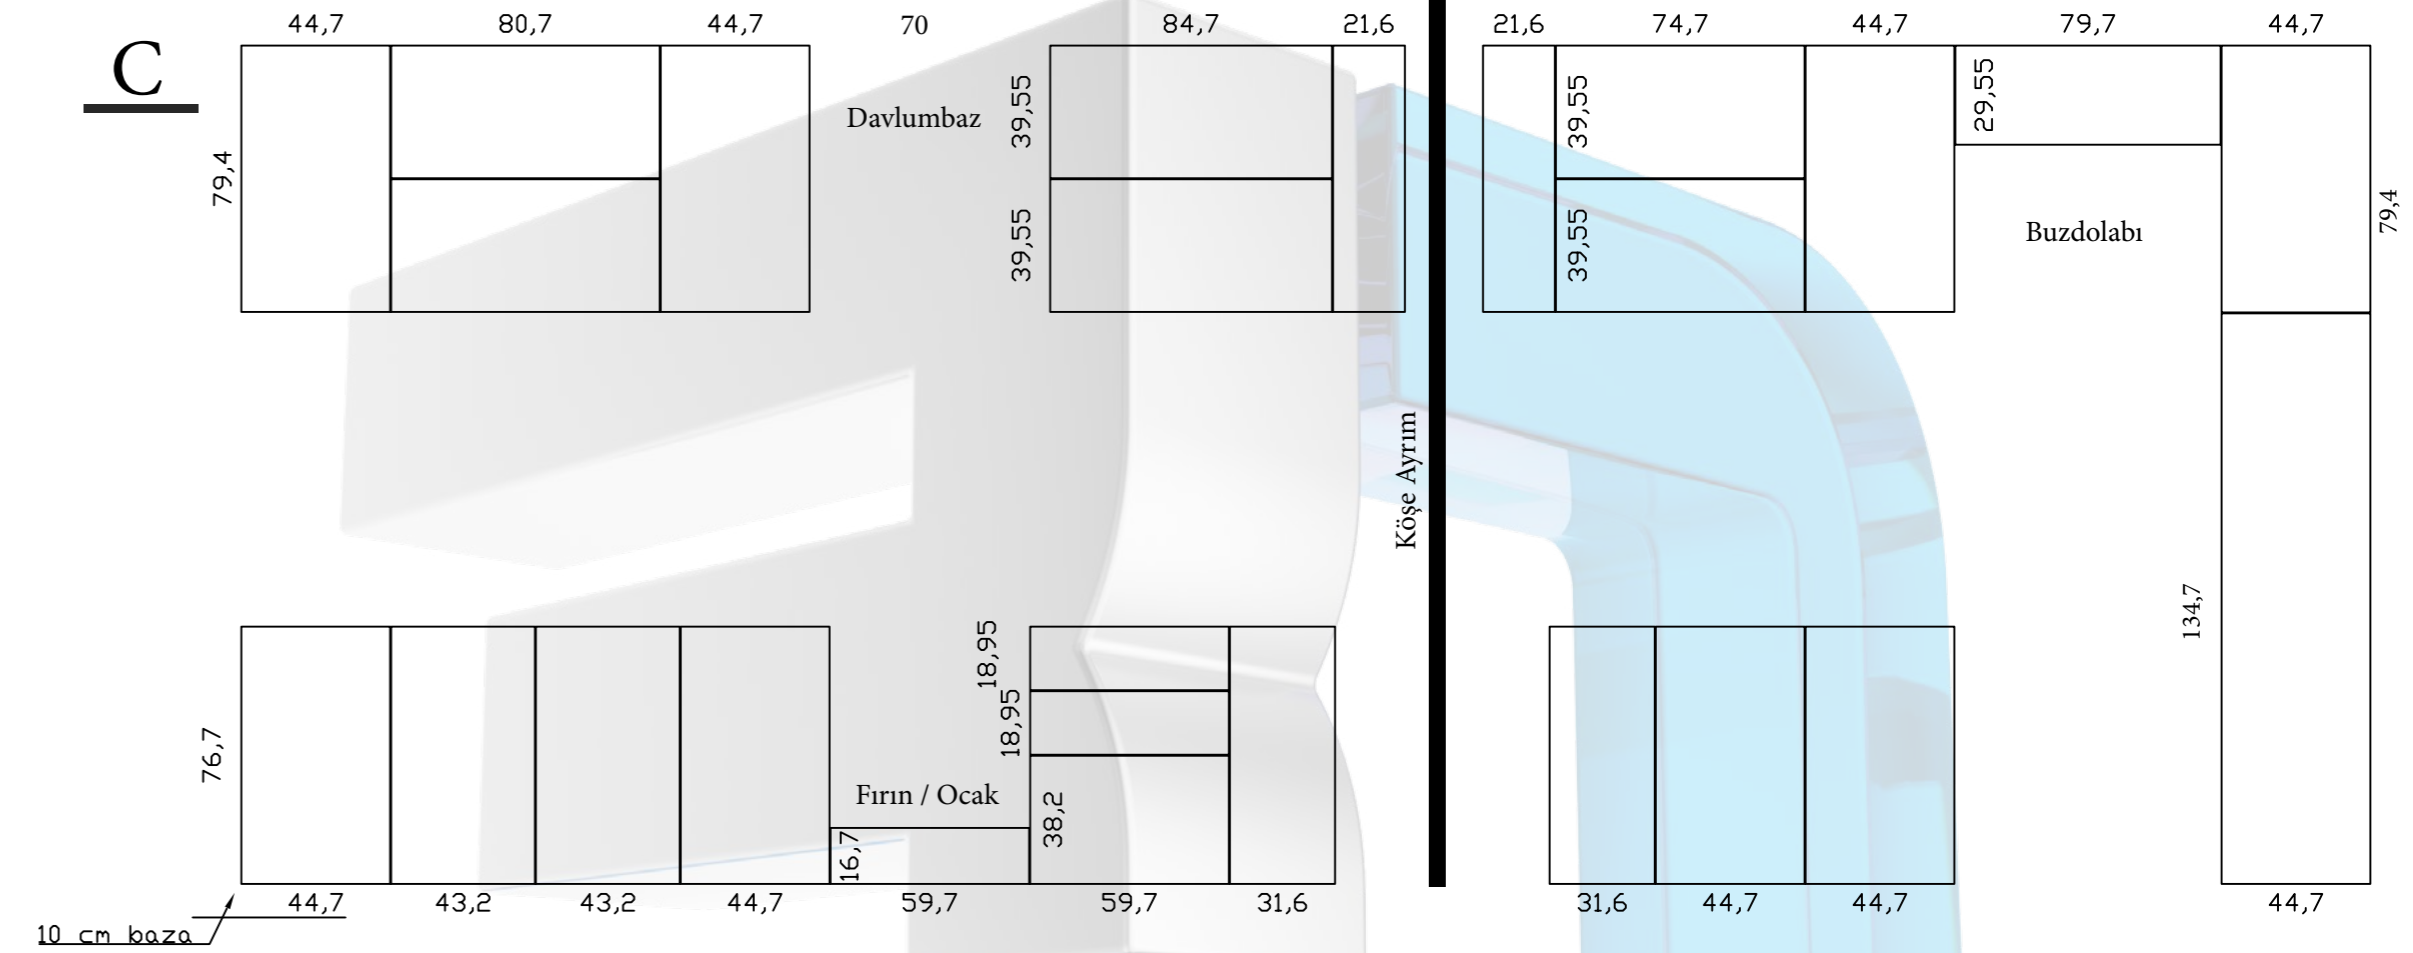

A**B****C**

ÖLÇÜLERİN HAZIRLANMASI

- A ve B şemasında gösterildiği gibi uygulanacak projenin, öncelikli olarak modüler sisteminin ve kapak şekillerinin oluşturulması;
- Modüler sistem ve kapak şekilleri belli olduktan sonra uygulanacak olan desenin belirlenmesi;
- Uygulanacak desen için kapaklarda hata payı oluşmaması adına montaj olacak kapağın C şemasındaki gibi net ölçülerinin tarafımıza verilmesi gerekmektedir.
- Projede L dönüşler, U dönüşler, cihaz yerleri ve ölçülerini belirgin bir şekilde C şeması gibi gösterilmesi gerekmektedir.